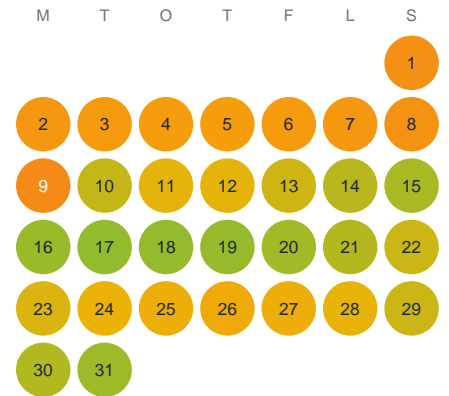

Huggtabell 2026 — Havgårdssjön

Havgårdssjön · Skåne · huggtabell.se · modell v1 (2026-06)

Januari

Februari

Mars

April

Maj

Juni

Juli

Augusti

September

Oktober

November

December