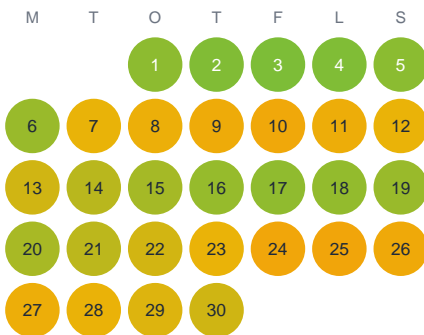

Huggtabell 2026 — Havgårdssjön

Havgårdssjön · Skåne · huggtabell.se · modell v1 (2026-06)

Januari

Februari

Mars

April

Maj

Juni

Juli

Augusti

September

Oktober

November

December