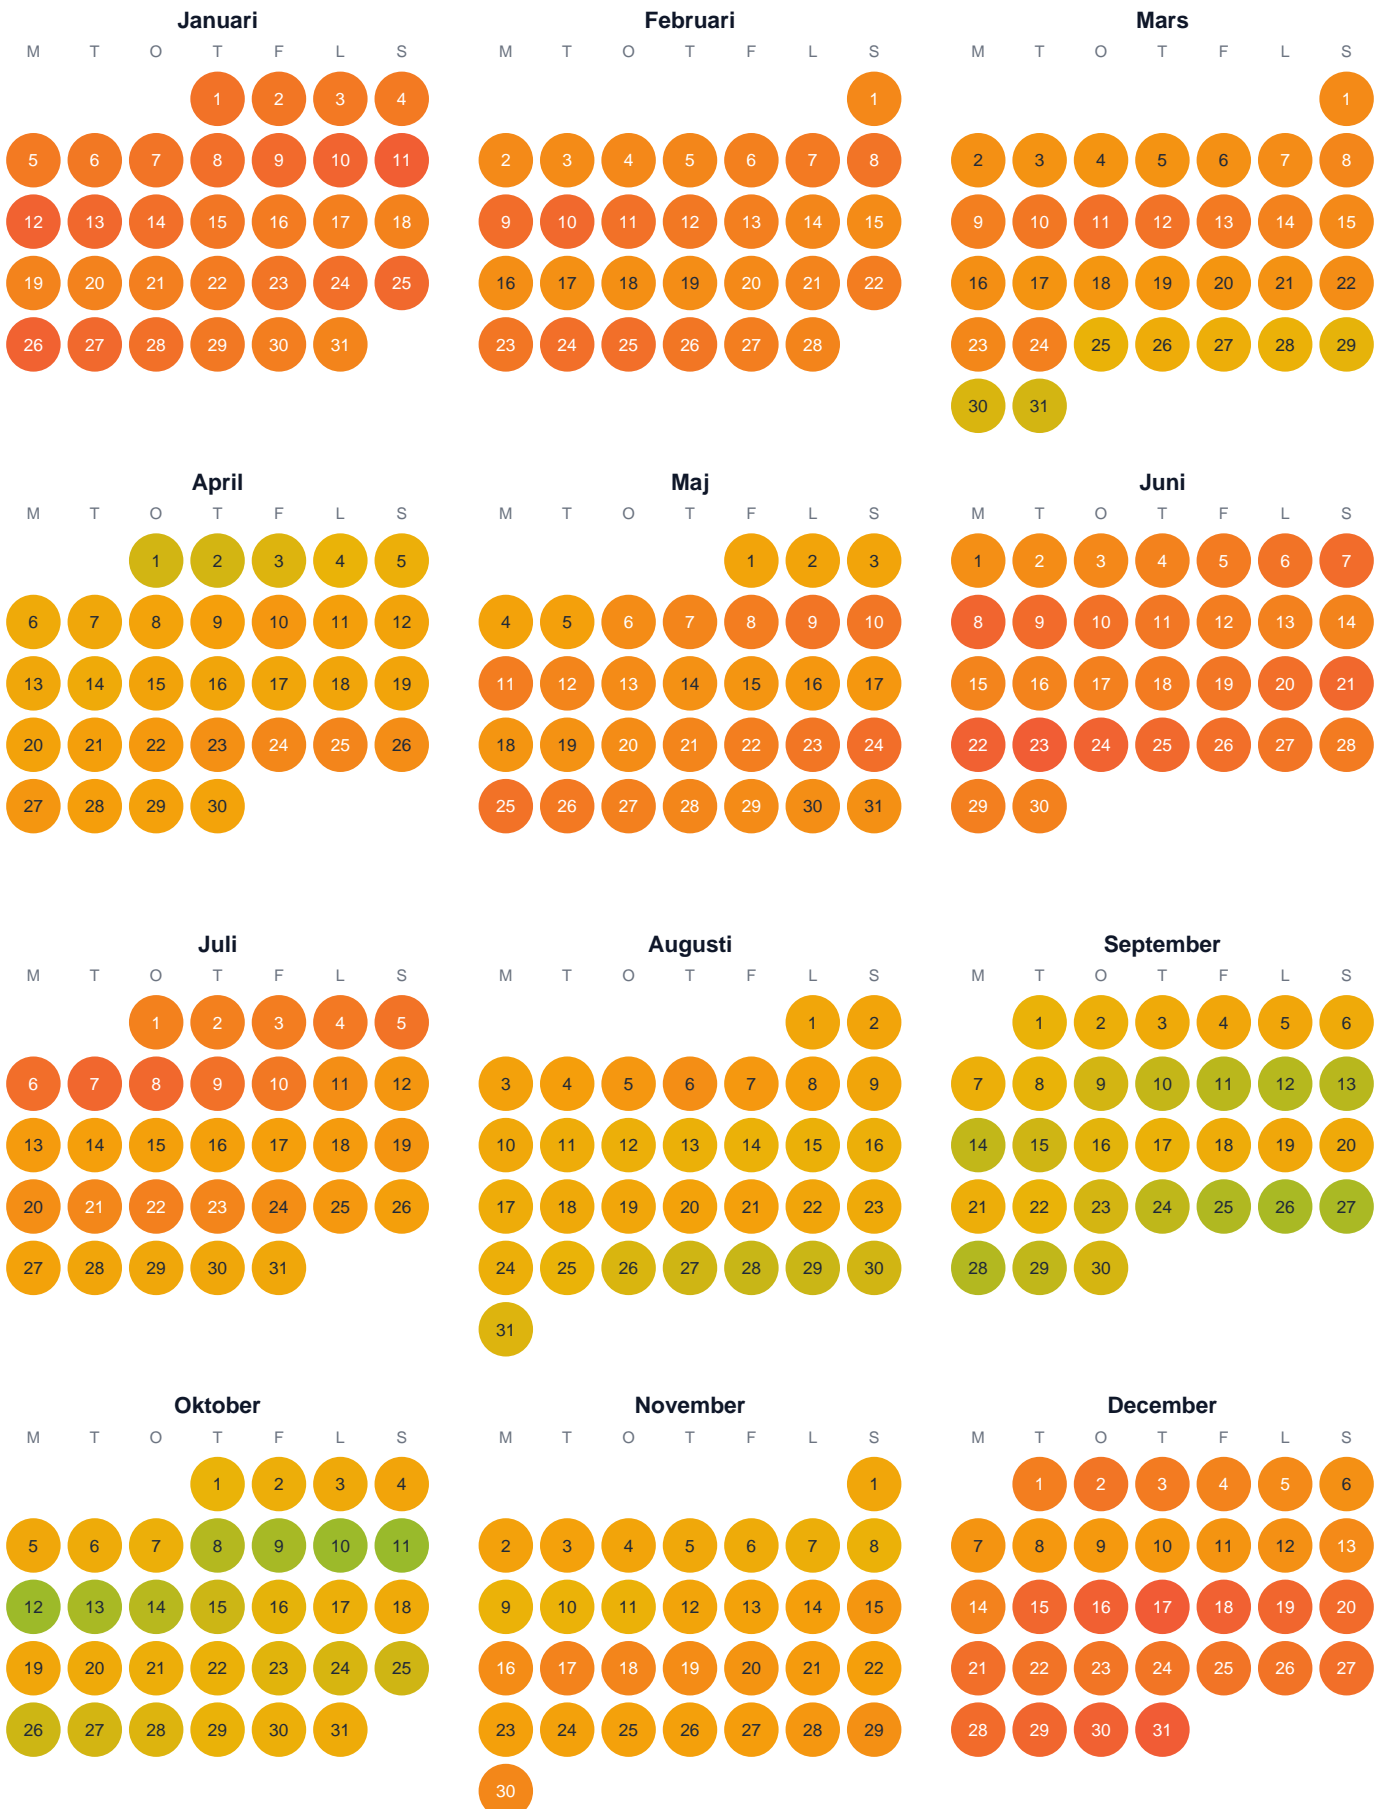

Huggtabell 2026 — Hasselbacketjärnet

Hasselbacketjärnet · Värmland · huggtabell.se · modell v1 (2026-06)

Trög Topp