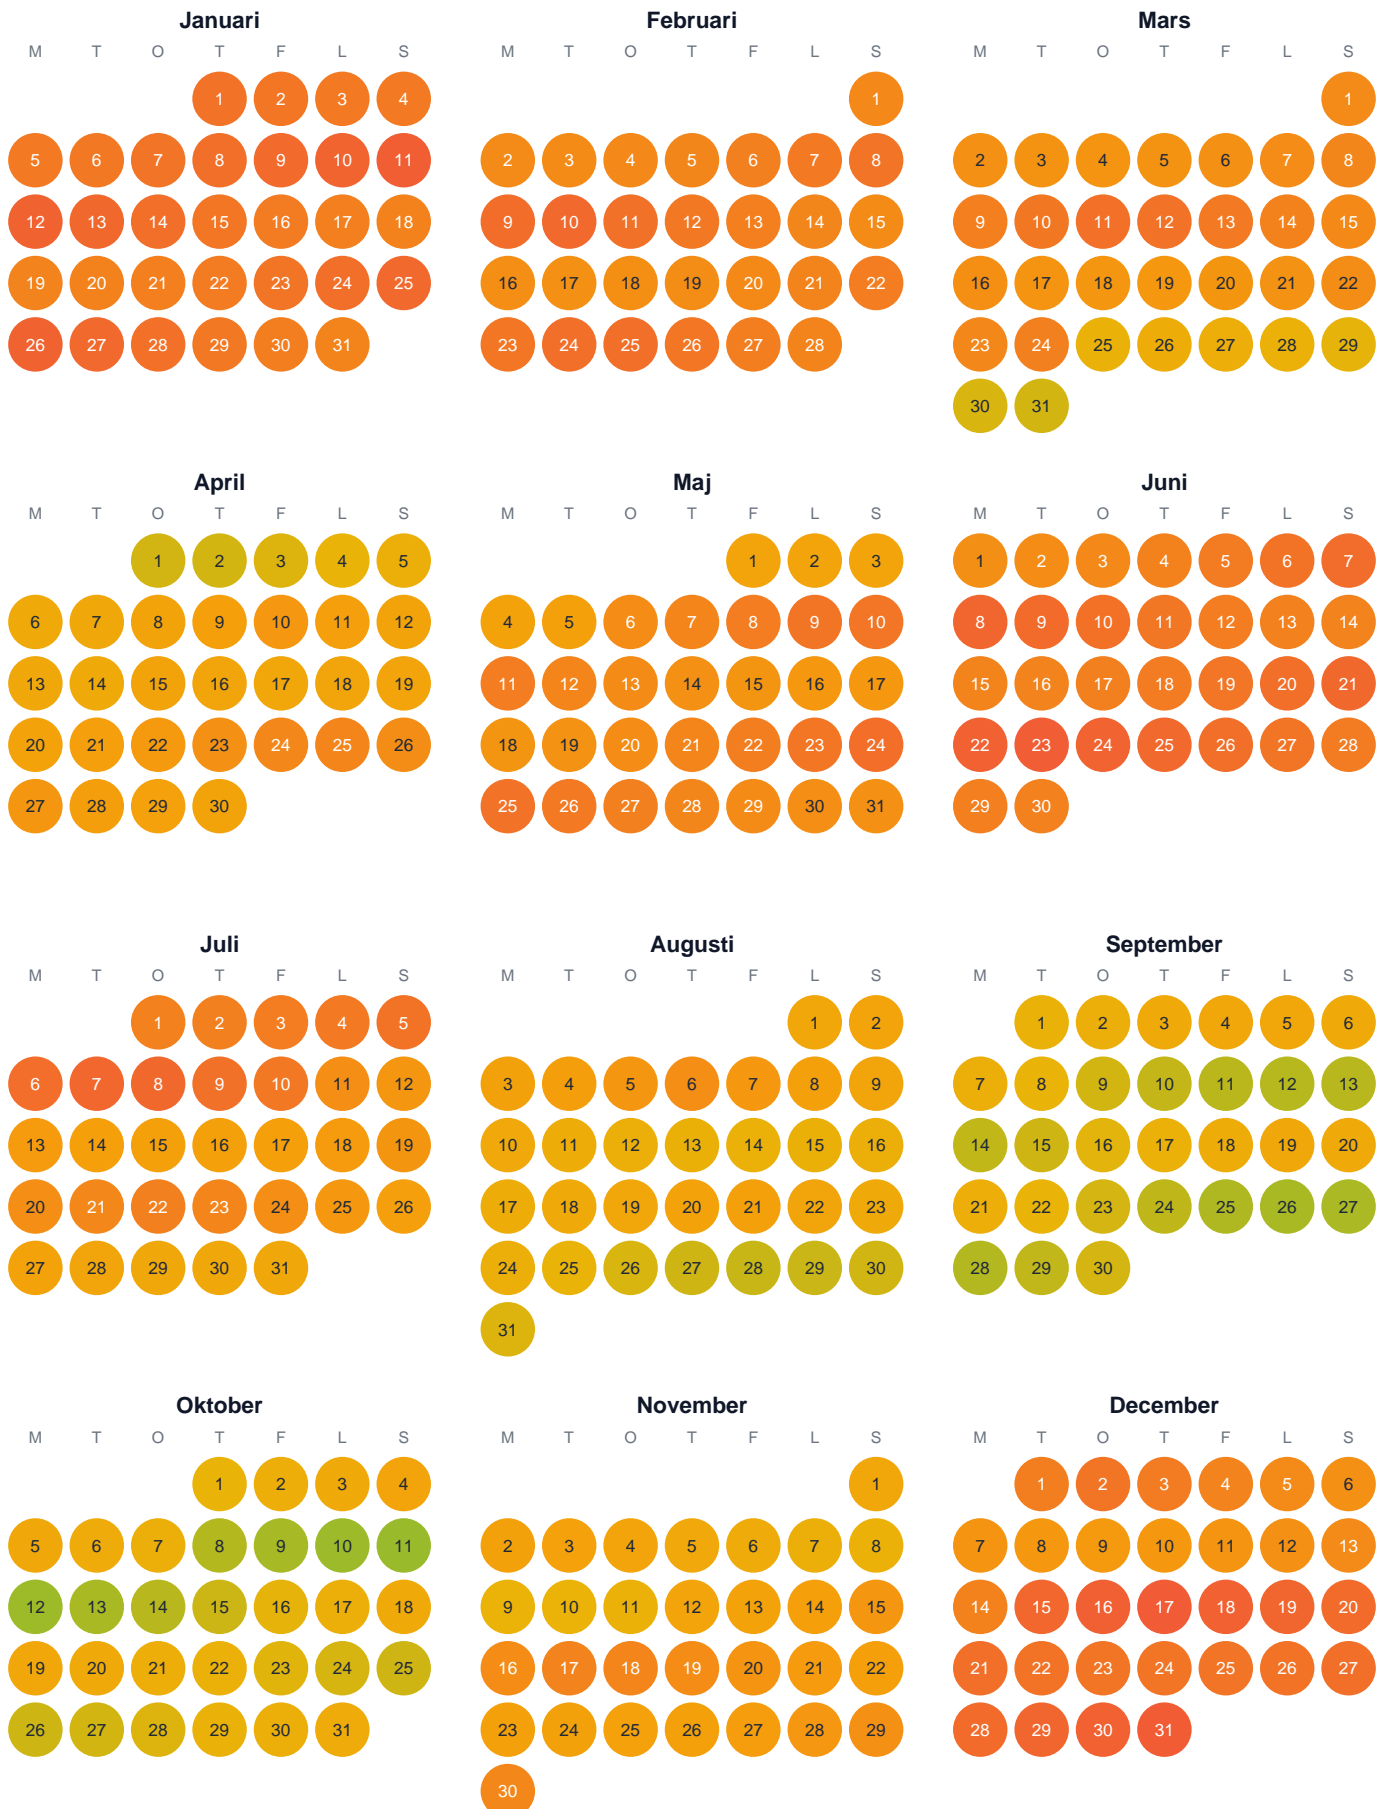

Huggtabell 2026 — Hasselbacke-Långtjärne

Hasselbacke-Långtjärne · Värmland · huggtabell.se · modell v1 (2026-06)

Trög Topp