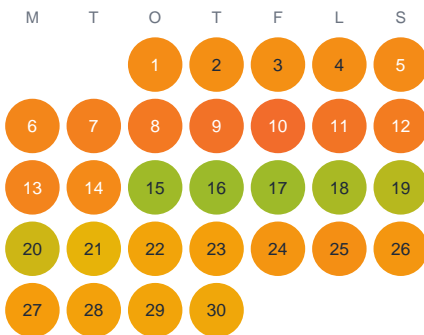

Huggtabell 2026 — Hasselasjön

Hasselasjön · Gävleborg · huggtabell.se · modell v1 (2026-06)

Januari

Februari

Mars

April

Maj

Juni

Juli

Augusti

September

Oktober

November

December