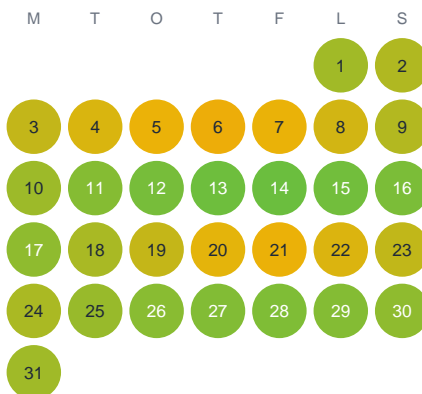

Huggtabell 2026 — Harasjön

Harasjön · Halland · huggtabell.se · modell v1 (2026-06)

Januari

Februari

Mars

April

Maj

Juni

Juli

Augusti

September

Oktober

November

December