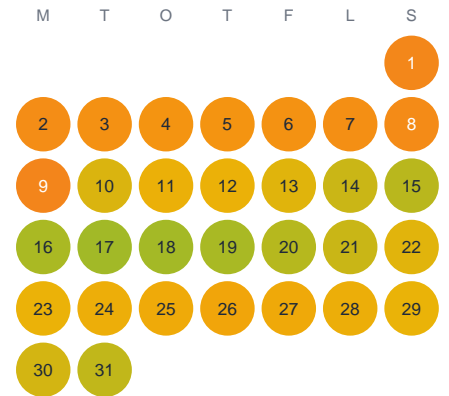

Huggtabell 2026 — Hansehultesjön

Hansehultesjön · Kalmar · huggtabell.se · modell v1 (2026-06)

Januari

Februari

Mars

April

Maj

Juni

Juli

Augusti

September

Oktober

November

December