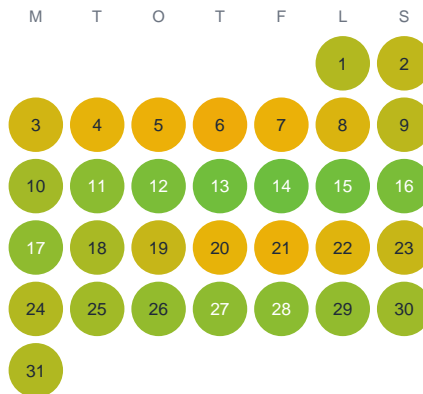

Huggtabell 2026 — Hansehultesjön

Hansehultesjön · Kalmar · huggtabell.se · modell v1 (2026-06)

Januari

Februari

Mars

April

Maj

Juni

Juli

Augusti

September

Oktober

November

December