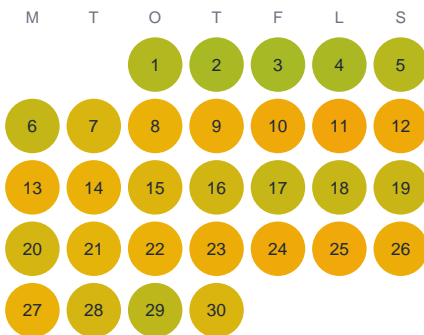

Huggtabell 2026 — Hansehultesjön

Hansehultesjön · Kalmar · huggtabell.se · modell v1 (2026-06)

Januari

Februari

Mars

April

Maj

Juni

Juli

Augusti

September

Oktober

November

December