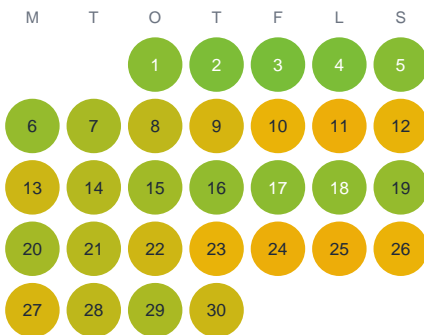

Huggtabell 2026 — Hamnarydssjön

Hamnarydssjön · Jönköping · huggtabell.se · modell v1 (2026-06)

Januari

Februari

Mars

April

Maj

Juni

Juli

Augusti

September

Oktober

November

December