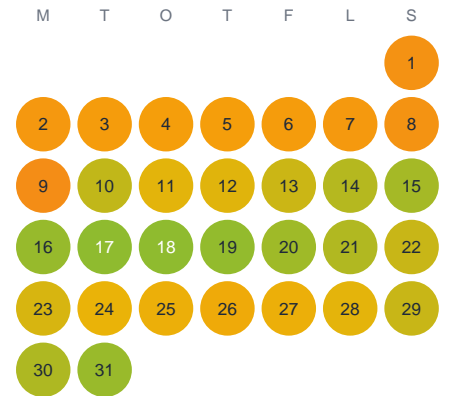

Huggtabell 2026 — Hamnarydssjön

Hamnarydssjön · Jönköping · huggtabell.se · modell v1 (2026-06)

Januari

Februari

Mars

April

Maj

Juni

Juli

Augusti

September

Oktober

November

December