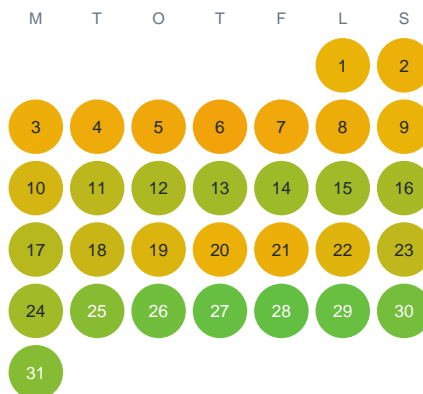

Huggtabell 2026 — Hammartjärnen

Hammartjärnen · Västra Götaland · huggtabell.se · modell v1 (2026-06)

Januari

Februari

Mars

April

Maj

Juni

Juli

Augusti

September

Oktober

November

December