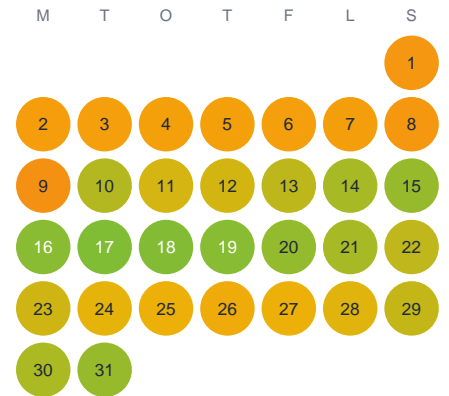

Huggtabell 2026 — Hammarsjön

Hammarsjön · Kalmar · huggtabell.se · modell v1 (2026-06)

Januari

Februari

Mars

April

Maj

Juni

Juli

Augusti

September

Oktober

November

December