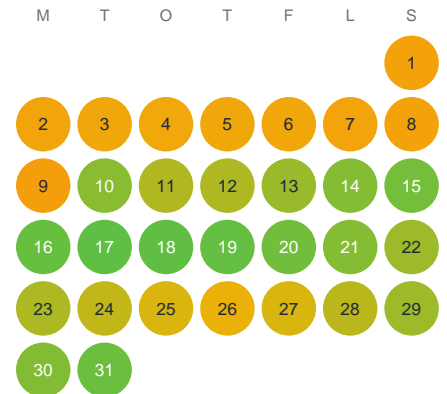

Huggtabell 2026 — Hammaren

Hammaren · Kronoberg · huggtabell.se · modell v1 (2026-06)

Januari

Februari

Mars

April

Maj

Juni

Juli

Augusti

September

Oktober

November

December