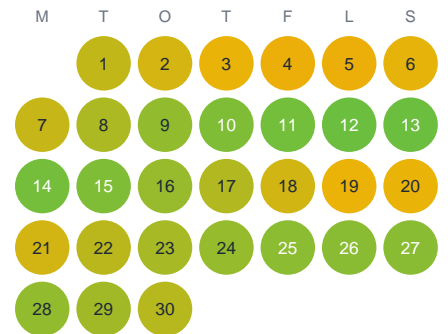

Huggtabell 2026 — Hammardammen

Hammardammen · Gävleborg · huggtabell.se · modell v1 (2026-06)

Januari

Februari

Mars

April

Maj

Juni

Juli

Augusti

September

Oktober

November

December