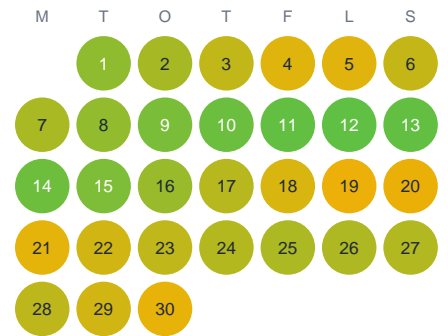

Huggtabell 2026 — Hammardammen

Hammardammen · Gävleborg · huggtabell.se · modell v1 (2026-06)

Januari

Februari

Mars

April

Maj

Juni

Juli

Augusti

September

Oktober

November

December