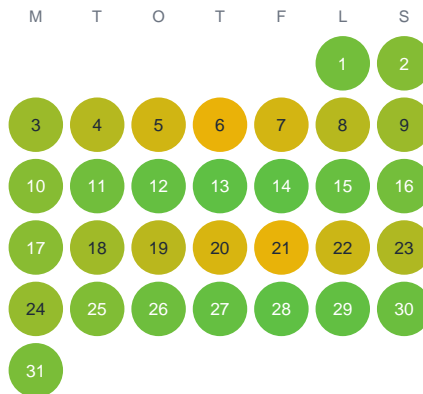

Huggtabell 2026 — Hammardammen

Hammardammen · Gävleborg · huggtabell.se · modell v1 (2026-06)

Januari

Februari

Mars

April

Maj

Juni

Juli

Augusti

September

Oktober

November

December