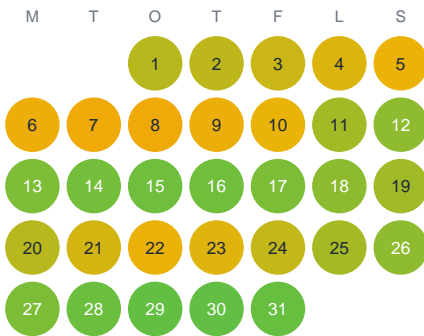

Huggtabell 2026 — Hammardammen

Hammardammen · Gävleborg · huggtabell.se · modell v1 (2026-06)

Januari

Februari

Mars

April

Maj

Juni

Juli

Augusti

September

Oktober

November

December