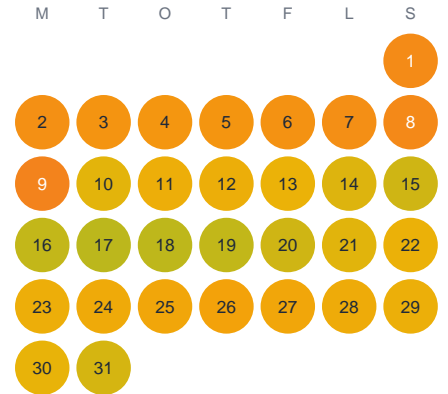

Huggtabell 2026 — Halvtunnan

Halvtunnan · Kalmar · huggtabell.se · modell v1 (2026-06)

Januari

Februari

Mars

April

Maj

Juni

Juli

Augusti

September

Oktober

November

December