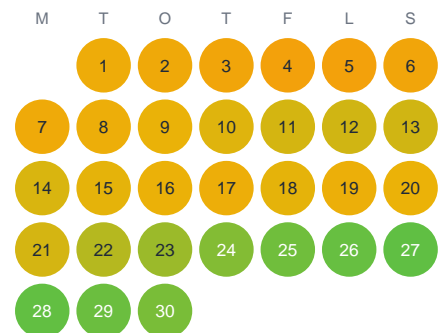

Huggtabell 2026 — Halvpundtjärnen

Halvpundtjärnen · Västerbotten · huggtabell.se · modell v1 (2026-06)

Januari

Februari

Mars

April

Maj

Juni

Juli

Augusti

September

Oktober

November

December