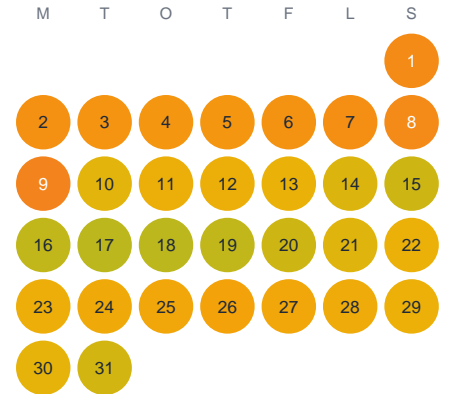

Huggtabell 2026 — Halmten

Halmten · Kalmar · huggtabell.se · modell v1 (2026-06)

Januari

Februari

Mars

April

Maj

Juni

Juli

Augusti

September

Oktober

November

December