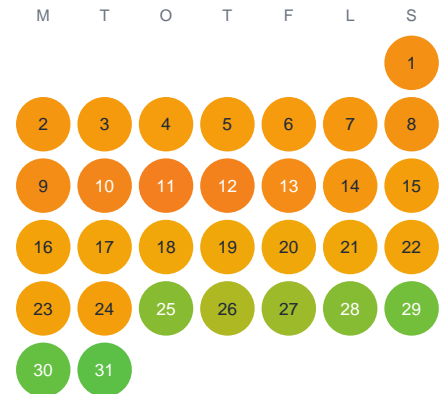

Huggtabell 2026 — Halmsjön

Halmsjön · Stockholm · huggtabell.se · modell v1 (2026-06)

Januari

Februari

Mars

April

Maj

Juni

Juli

Augusti

September

Oktober

November

December