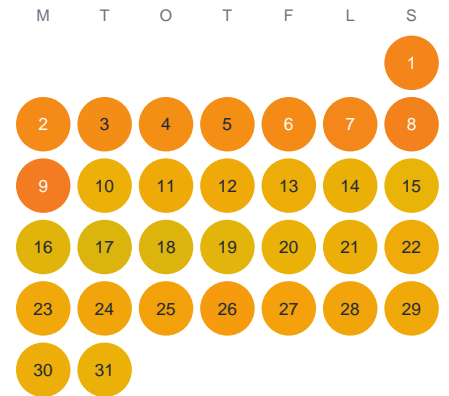

Huggtabell 2026 — Hallsjön

Hallsjön · Kronoberg · huggtabell.se · modell v1 (2026-06)

Januari

Februari

Mars

April

Maj

Juni

Juli

Augusti

September

Oktober

November

December