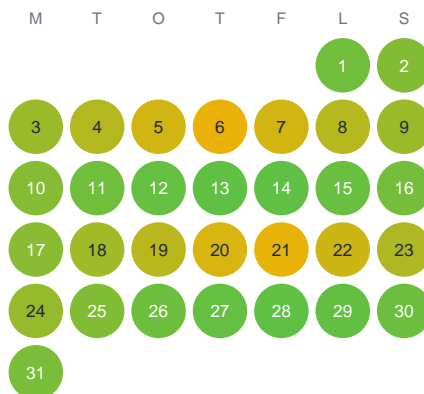

Huggtabell 2026 — Halljärv

Halljärv · Norrbotten · huggtabell.se · modell v1 (2026-06)

Januari

Februari

Mars

April

Maj

Juni

Juli

Augusti

September

Oktober

November

December