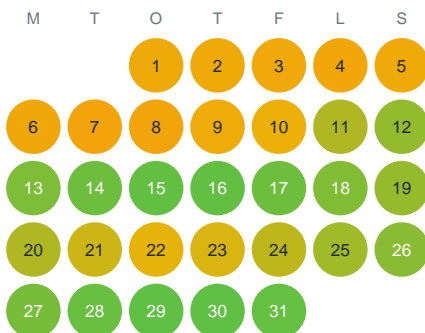

Huggtabell 2026 — Halljärv

Halljärv · Norrbotten · huggtabell.se · modell v1 (2026-06)

Januari

Februari

Mars

April

Maj

Juni

Juli

Augusti

September

Oktober

November

December