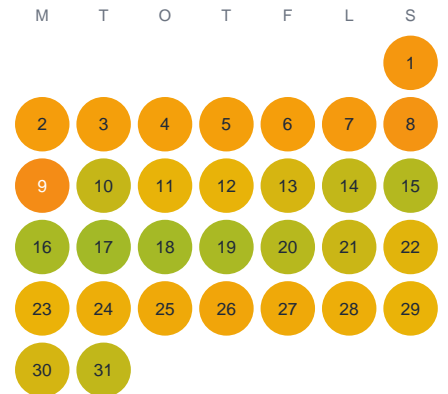

Huggtabell 2026 — Hallesjö

Hallesjö · Halland · huggtabell.se · modell v1 (2026-06)

Januari

Februari

Mars

April

Maj

Juni

Juli

Augusti

September

Oktober

November

December