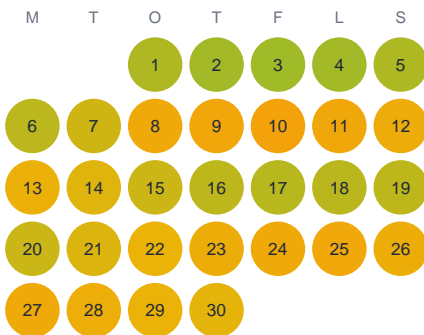

Huggtabell 2026 — Hallasjön

Hallasjön · Kalmar · huggtabell.se · modell v1 (2026-06)

Januari

Februari

Mars

April

Maj

Juni

Juli

Augusti

September

Oktober

November

December