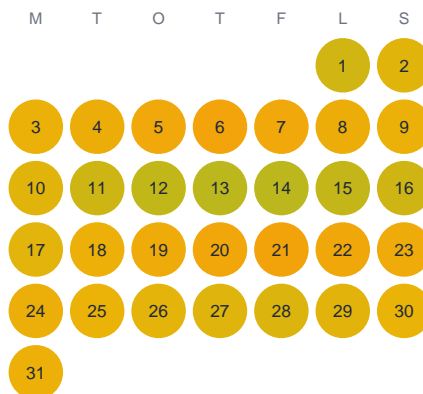

Huggtabell 2026 — Hallasjön

Hallasjön · Kalmar · huggtabell.se · modell v1 (2026-06)

Januari

Februari

Mars

April

Maj

Juni

Juli

Augusti

September

Oktober

November

December