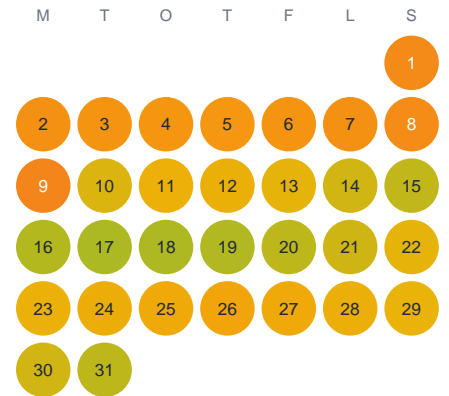

Huggtabell 2026 — Hallasjön

Hallasjön · Kalmar · huggtabell.se · modell v1 (2026-06)

Januari

Februari

Mars

April

Maj

Juni

Juli

Augusti

September

Oktober

November

December