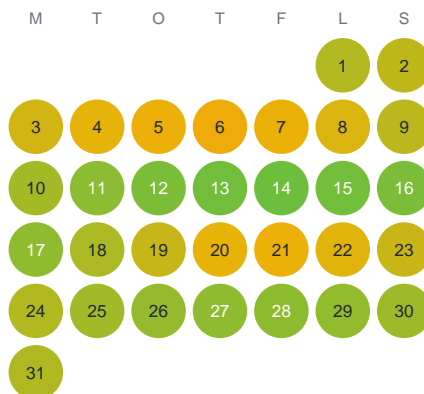

Huggtabell 2026 — Hallasjön

Hallasjön · Västra Götaland · huggtabell.se · modell v1 (2026-06)

Januari

Februari

Mars

April

Maj

Juni

Juli

Augusti

September

Oktober

November

December