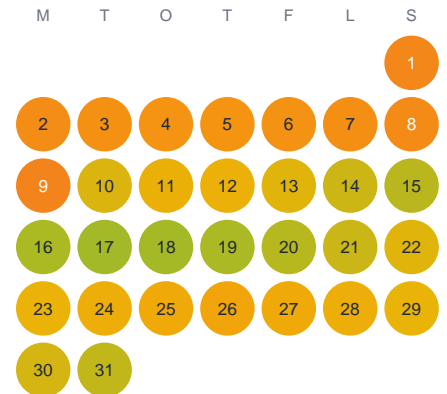

Huggtabell 2026 — Hallasjön

Hallasjön · Västra Götaland · huggtabell.se · modell v1 (2026-06)

Januari

Februari

Mars

April

Maj

Juni

Juli

Augusti

September

Oktober

November

December