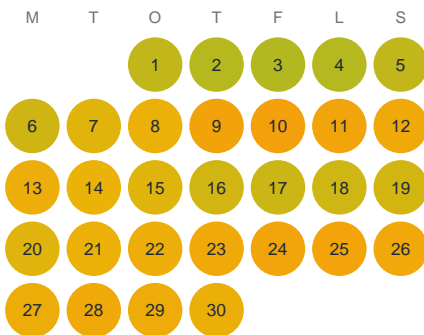

Huggtabell 2026 — Hallasjön

Hallasjön · Kronoberg · huggtabell.se · modell v1 (2026-06)

Januari

Februari

Mars

April

Maj

Juni

Juli

Augusti

September

Oktober

November

December