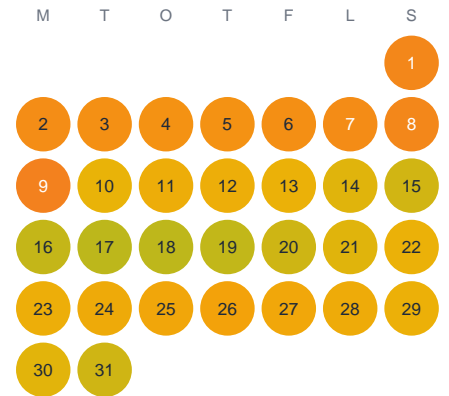

Huggtabell 2026 — Hallasjön

Hallasjön · Kronoberg · huggtabell.se · modell v1 (2026-06)

Januari

Februari

Mars

April

Maj

Juni

Juli

Augusti

September

Oktober

November

December