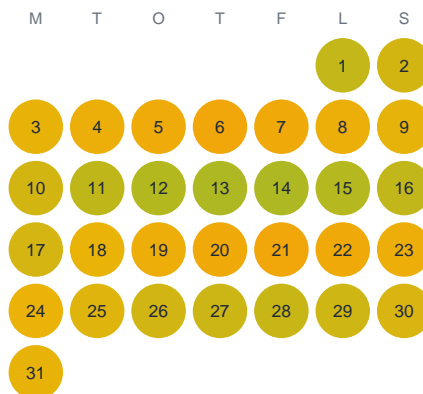

Huggtabell 2026 — Hallasjön

Hallasjön · Kronoberg · huggtabell.se · modell v1 (2026-06)

Januari

Februari

Mars

April

Maj

Juni

Juli

Augusti

September

Oktober

November

December