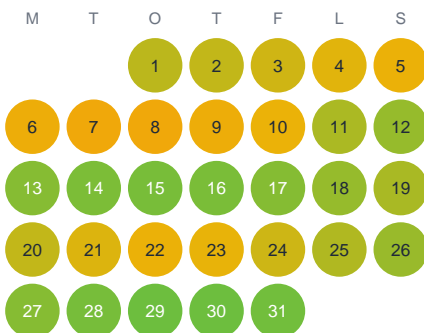

Huggtabell 2026 — Hallasjön

Hallasjön · Blekinge · huggtabell.se · modell v1 (2026-06)

Januari

Februari

Mars

April

Maj

Juni

Juli

Augusti

September

Oktober

November

December