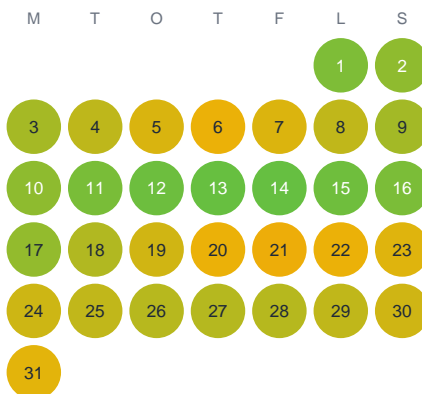

Huggtabell 2026 — Hallasjön

Hallasjön · Blekinge · huggtabell.se · modell v1 (2026-06)

Januari

Februari

Mars

April

Maj

Juni

Juli

Augusti

September

Oktober

November

December