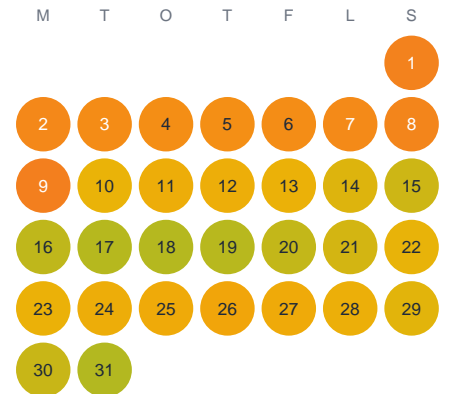

Huggtabell 2026 — Hallasjön

Hallasjön · Halland · huggtabell.se · modell v1 (2026-06)

Januari

Februari

Mars

April

Maj

Juni

Juli

Augusti

September

Oktober

November

December