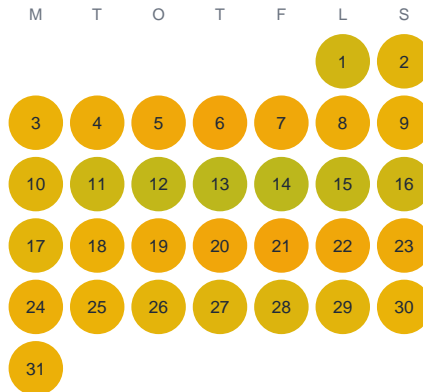

Huggtabell 2026 — Hallasjön

Hallasjön · Kalmar · huggtabell.se · modell v1 (2026-06)

Januari

Februari

Mars

April

Maj

Juni

Juli

Augusti

September

Oktober

November

December