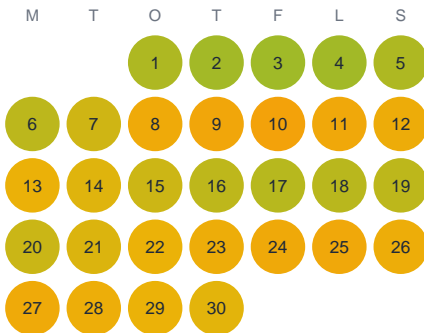

Huggtabell 2026 — Hallasjön

Hallasjön · Kalmar · huggtabell.se · modell v1 (2026-06)

Januari

Februari

Mars

April

Maj

Juni

Juli

Augusti

September

Oktober

November

December