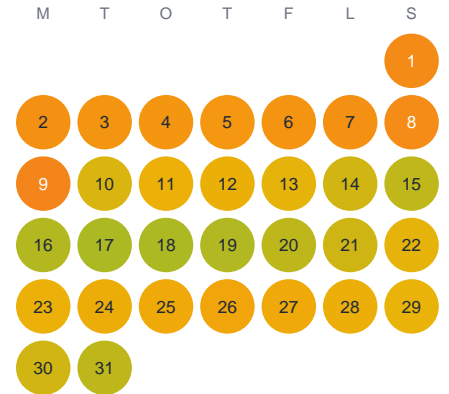

Huggtabell 2026 — Hallasjön

Hallasjön · Kalmar · huggtabell.se · modell v1 (2026-06)

Januari

Februari

Mars

April

Maj

Juni

Juli

Augusti

September

Oktober

November

December