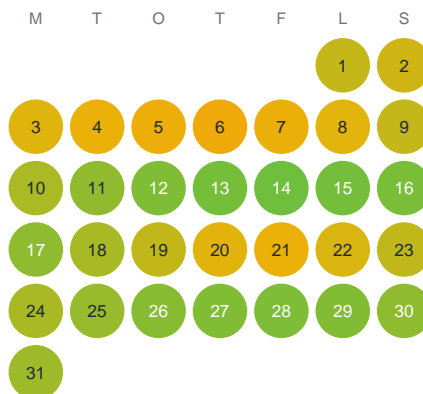

Huggtabell 2026 — Hallången

Hallången · Kalmar · huggtabell.se · modell v1 (2026-06)

Januari

Februari

Mars

April

Maj

Juni

Juli

Augusti

September

Oktober

November

December