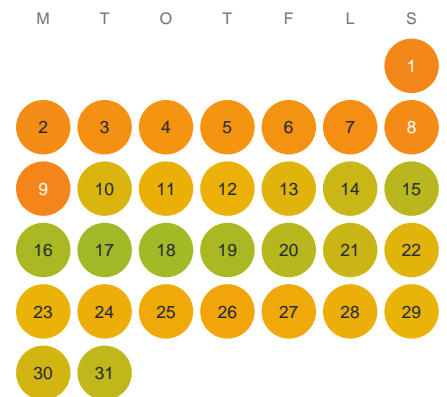

Huggtabell 2026 — Hagstugesjön

Hagstugesjön · Kalmar · huggtabell.se · modell v1 (2026-06)

Januari

Februari

Mars

April

Maj

Juni

Juli

Augusti

September

Oktober

November

December