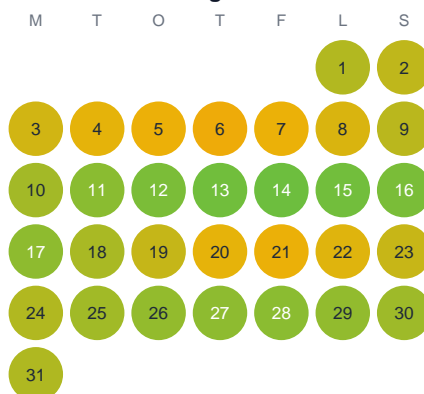

Huggtabell 2026 — Hagstugesjön

Hagstugesjön · Kalmar · huggtabell.se · modell v1 (2026-06)

Januari

Februari

Mars

April

Maj

Juni

Juli

Augusti

September

Oktober

November

December