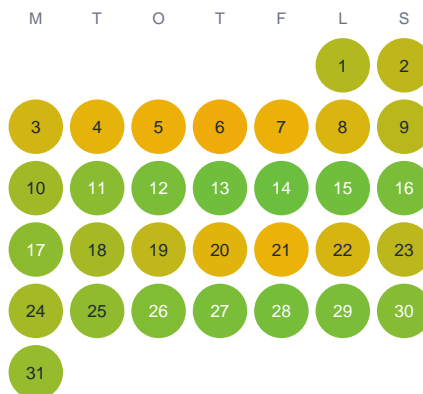

Huggtabell 2026 — Hagsjön

Hagsjön · Kalmar · huggtabell.se · modell v1 (2026-06)

Januari

Februari

Mars

April

Maj

Juni

Juli

Augusti

September

Oktober

November

December