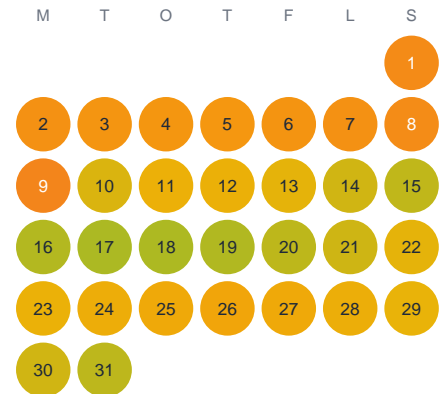

Huggtabell 2026 — Hagsjön

Hagsjön · Kronoberg · huggtabell.se · modell v1 (2026-06)

Januari

Februari

Mars

April

Maj

Juni

Juli

Augusti

September

Oktober

November

December