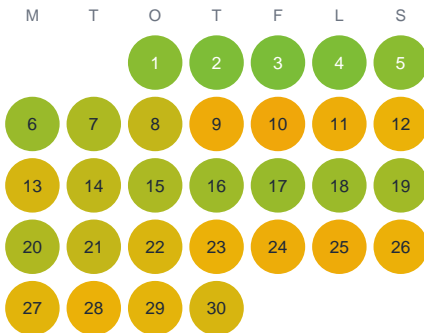

Huggtabell 2026 — Hagesjön

Hagesjön · Kronoberg · huggtabell.se · modell v1 (2026-06)

Januari

Februari

Mars

April

Maj

Juni

Juli

Augusti

September

Oktober

November

December