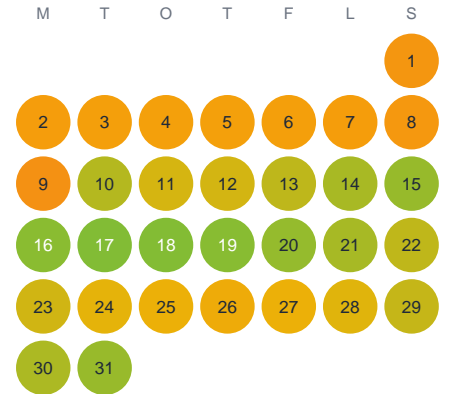

Huggtabell 2026 — Hagesjön

Hagesjön · Kronoberg · huggtabell.se · modell v1 (2026-06)

Januari

Februari

Mars

April

Maj

Juni

Juli

Augusti

September

Oktober

November

December