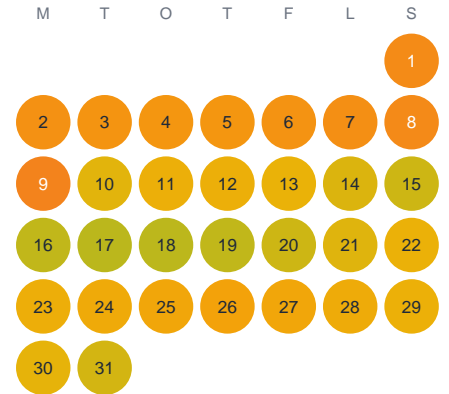

Huggtabell 2026 — Hagelsgöl

Hagelsgöl · Kalmar · huggtabell.se · modell v1 (2026-06)

Januari

Februari

Mars

April

Maj

Juni

Juli

Augusti

September

Oktober

November

December