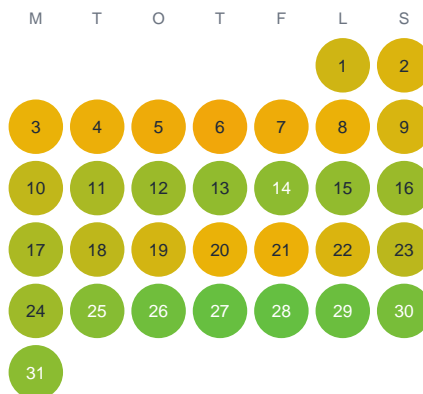

Huggtabell 2026 — Hagasjön

Hagasjön · Örebro · huggtabell.se · modell v1 (2026-06)

Januari

Februari

Mars

April

Maj

Juni

Juli

Augusti

September

Oktober

November

December