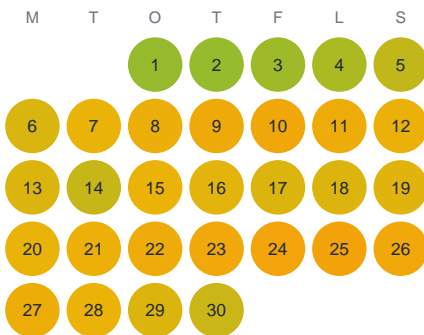

Huggtabell 2026 — Hagasjön

Hagasjön · Örebro · huggtabell.se · modell v1 (2026-06)

Januari

Februari

Mars

April

Maj

Juni

Juli

Augusti

September

Oktober

November

December