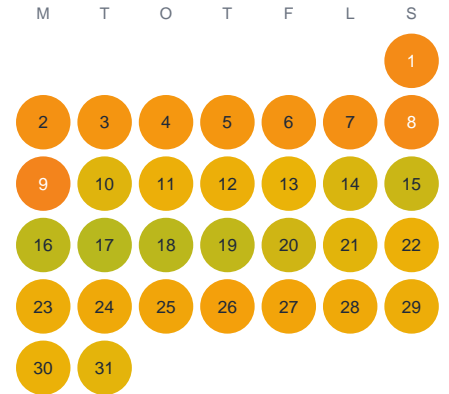

Huggtabell 2026 — Hagasjön

Hagasjön · Kronoberg · huggtabell.se · modell v1 (2026-06)

Januari

Februari

Mars

April

Maj

Juni

Juli

Augusti

September

Oktober

November

December