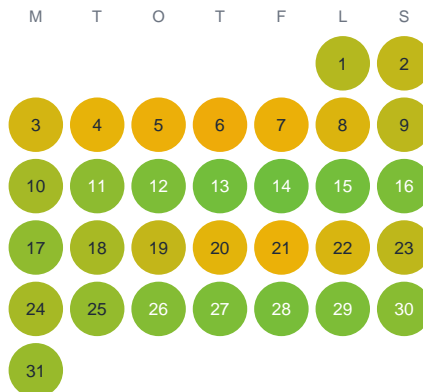

Huggtabell 2026 — Hagasjön

Hagasjön · Kronoberg · huggtabell.se · modell v1 (2026-06)

Januari

Februari

Mars

April

Maj

Juni

Juli

Augusti

September

Oktober

November

December