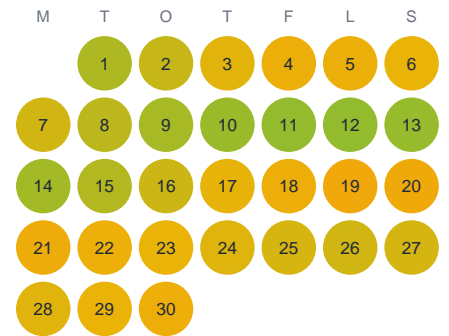

Huggtabell 2026 — Hagasjön

Hagasjön · Kronoberg · huggtabell.se · modell v1 (2026-06)

Januari

Februari

Mars

April

Maj

Juni

Juli

Augusti

September

Oktober

November

December