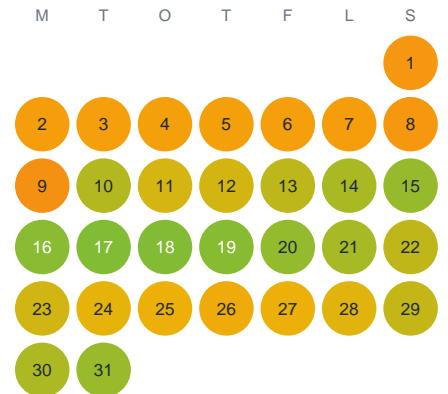

Huggtabell 2026 — Hagasjön

Hagasjön · Halland · huggtabell.se · modell v1 (2026-06)

Januari

Februari

Mars

April

Maj

Juni

Juli

Augusti

September

Oktober

November

December