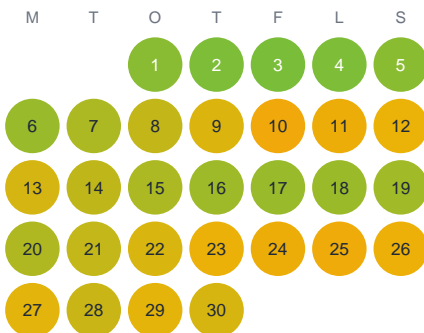

Huggtabell 2026 — Hagasjön

Hagasjön · Halland · huggtabell.se · modell v1 (2026-06)

Januari

Februari

Mars

April

Maj

Juni

Juli

Augusti

September

Oktober

November

December