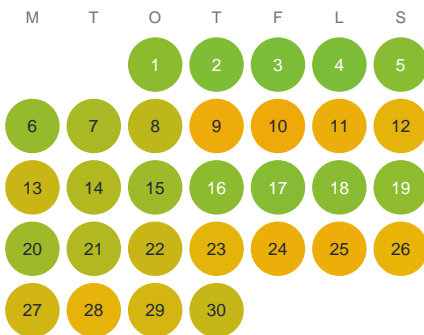

Huggtabell 2026 — Hagasjön

Hagasjön · Halland · huggtabell.se · modell v1 (2026-06)

Januari

Februari

Mars

April

Maj

Juni

Juli

Augusti

September

Oktober

November

December