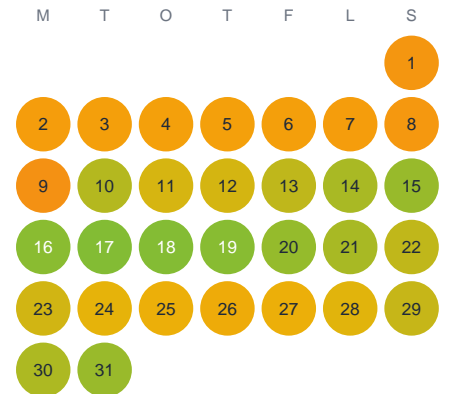

Huggtabell 2026 — Hagasjön

Hagasjön · Kronoberg · huggtabell.se · modell v1 (2026-06)

Januari

Februari

Mars

April

Maj

Juni

Juli

Augusti

September

Oktober

November

December