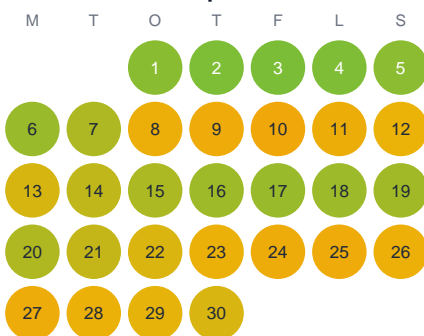

Huggtabell 2026 — Hagasjön

Hagasjön · Kronoberg · huggtabell.se · modell v1 (2026-06)

Januari

Februari

Mars

April

Maj

Juni

Juli

Augusti

September

Oktober

November

December