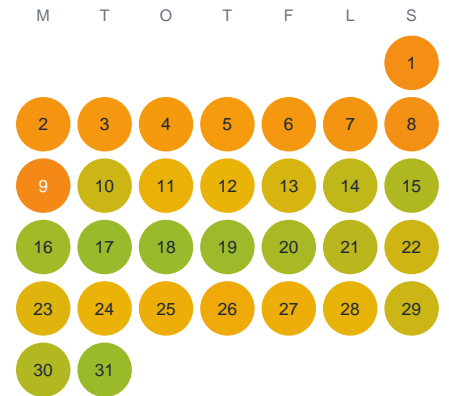

Huggtabell 2026 — Hacksjön

Hacksjön · Kronoberg · huggtabell.se · modell v1 (2026-06)

Januari

Februari

Mars

April

Maj

Juni

Juli

Augusti

September

Oktober

November

December