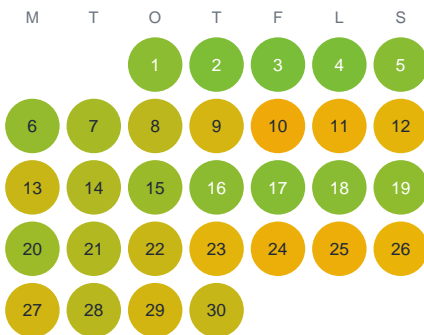

Huggtabell 2026 — Hacksjön

Hacksjön · Kronoberg · huggtabell.se · modell v1 (2026-06)

Januari

Februari

Mars

April

Maj

Juni

Juli

Augusti

September

Oktober

November

December