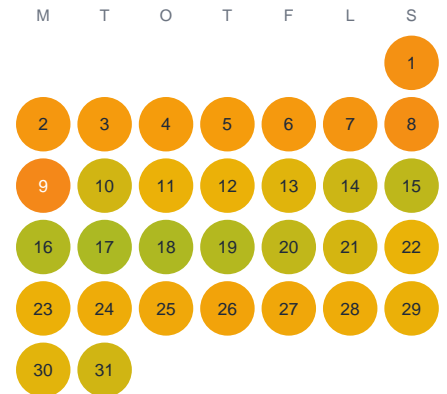

Huggtabell 2026 — Hacksjön

Hacksjön · Kronoberg · huggtabell.se · modell v1 (2026-06)

Januari

Februari

Mars

April

Maj

Juni

Juli

Augusti

September

Oktober

November

December