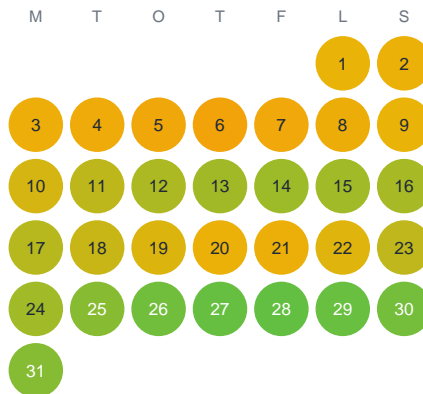

Huggtabell 2026 — Hacksjön

Hacksjön · Södermanland · huggtabell.se · modell v1 (2026-06)

Januari

Februari

Mars

April

Maj

Juni

Juli

Augusti

September

Oktober

November

December