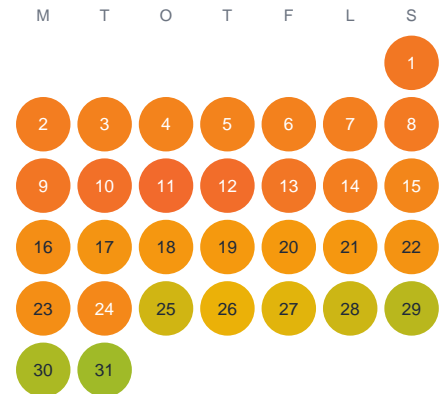

Huggtabell 2026 — Hacksjön

Hacksjön · Stockholm · huggtabell.se · modell v1 (2026-06)

Januari

Februari

Mars

April

Maj

Juni

Juli

Augusti

September

Oktober

November

December