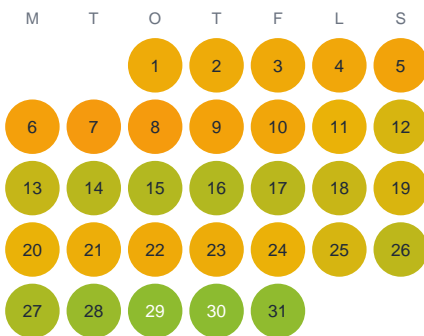

Huggtabell 2026 — Hönshylte Gyl

Hönshylte Gyl · Kronoberg · huggtabell.se · modell v1 (2026-06)

Januari

Februari

Mars

April

Maj

Juni

Juli

Augusti

September

Oktober

November

December