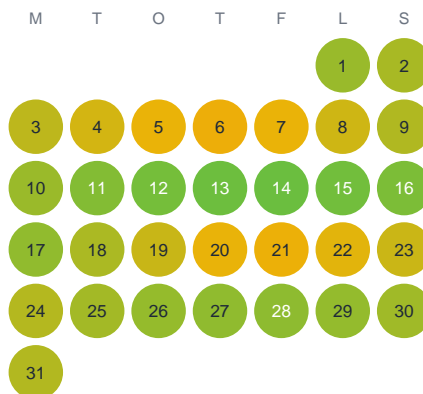

Huggtabell 2026 — Hönshylte Gyl

Hönshylte Gyl · Kronoberg · huggtabell.se · modell v1 (2026-06)

Januari

Februari

Mars

April

Maj

Juni

Juli

Augusti

September

Oktober

November

December