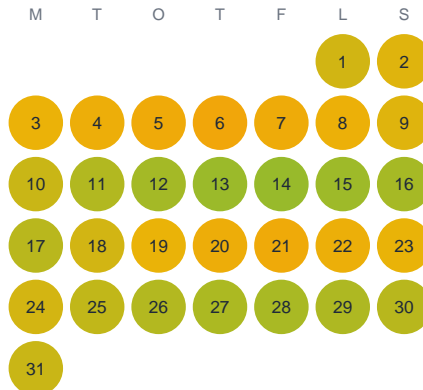

Huggtabell 2026 — Höljen

Höljen · Kronoberg · huggtabell.se · modell v1 (2026-06)

Januari

Februari

Mars

April

Maj

Juni

Juli

Augusti

September

Oktober

November

December