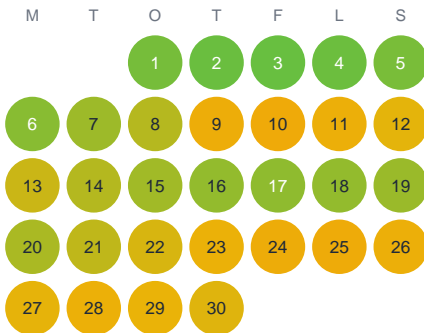

Huggtabell 2026 — Höljen

Höljen · Kronoberg · huggtabell.se · modell v1 (2026-06)

Januari

Februari

Mars

April

Maj

Juni

Juli

Augusti

September

Oktober

November

December