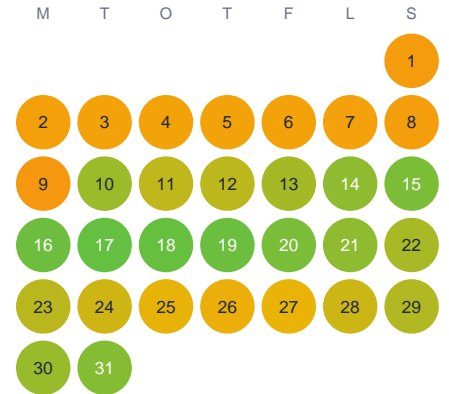

Huggtabell 2026 — Höljen

Höljen · Kronoberg · huggtabell.se · modell v1 (2026-06)

Januari

Februari

Mars

April

Maj

Juni

Juli

Augusti

September

Oktober

November

December