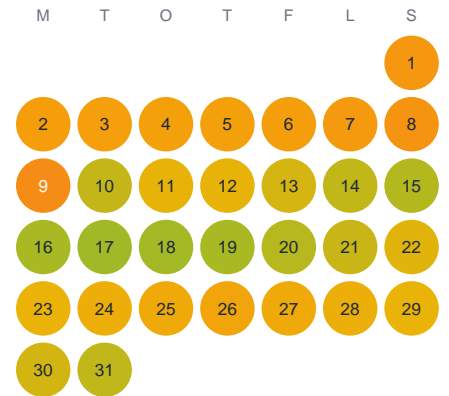

Huggtabell 2026 — Hökhultegöl

Hökhultegöl · Kalmar · huggtabell.se · modell v1 (2026-06)

Januari

Februari

Mars

April

Maj

Juni

Juli

Augusti

September

Oktober

November

December