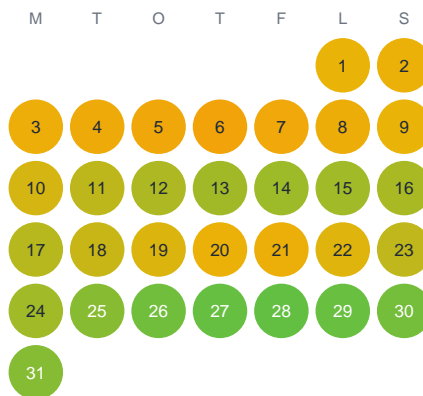

Huggtabell 2026 — Hökelundssjön

Hökelundssjön · Västra Götaland · huggtabell.se · modell v1 (2026-06)

Januari

Februari

Mars

April

Maj

Juni

Juli

Augusti

September

Oktober

November

December