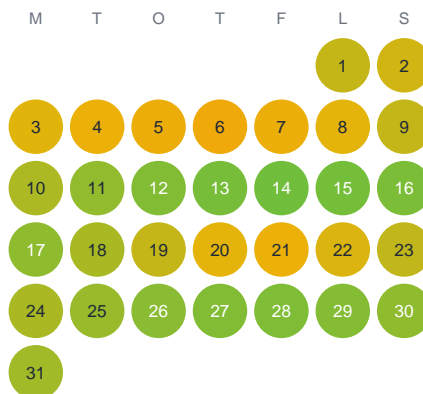

Huggtabell 2026 — Hökasjön

Hökasjön · Kronoberg · huggtabell.se · modell v1 (2026-06)

Januari

Februari

Mars

April

Maj

Juni

Juli

Augusti

September

Oktober

November

December