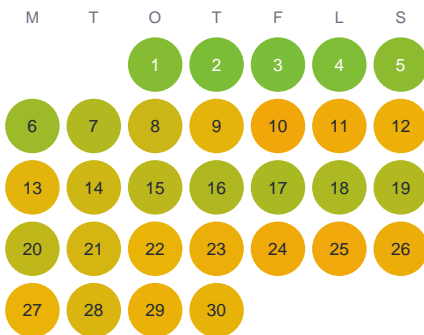

Huggtabell 2026 — Hökasjön

Hökasjön · Kronoberg · huggtabell.se · modell v1 (2026-06)

Januari

Februari

Mars

April

Maj

Juni

Juli

Augusti

September

Oktober

November

December