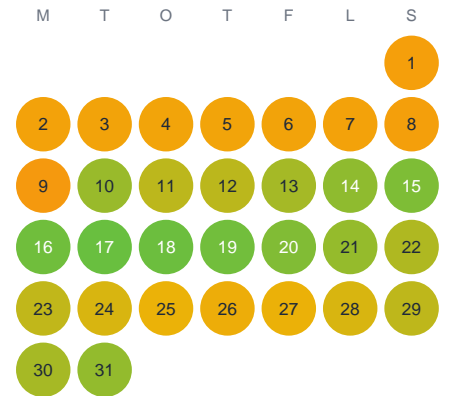

Huggtabell 2026 — Hökasjön

Hökasjön · Kronoberg · huggtabell.se · modell v1 (2026-06)

Januari

Februari

Mars

April

Maj

Juni

Juli

Augusti

September

Oktober

November

December