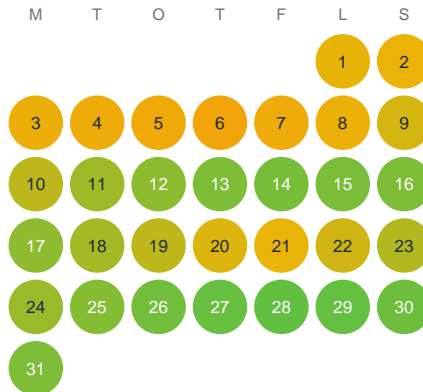

Huggtabell 2026 — Hökasjö

Hökasjö · Kronoberg · huggtabell.se · modell v1 (2026-06)

Januari

Februari

Mars

April

Maj

Juni

Juli

Augusti

September

Oktober

November

December