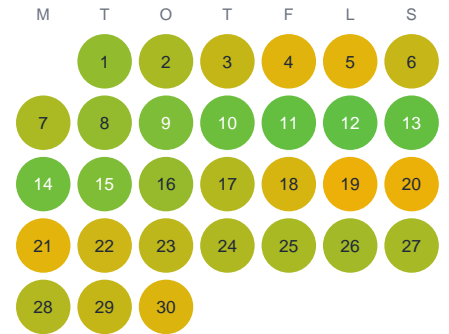

Huggtabell 2026 — Hökasjö

Hökasjö · Kronoberg · huggtabell.se · modell v1 (2026-06)

Januari

Februari

Mars

April

Maj

Juni

Juli

Augusti

September

Oktober

November

December