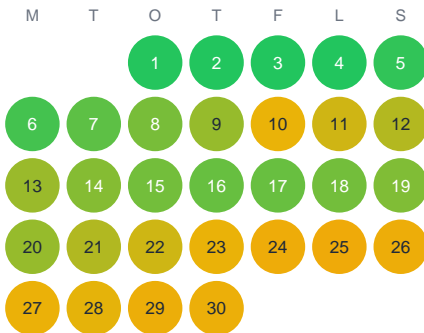

Huggtabell 2026 — Hökasjö

Hökasjö · Kronoberg · huggtabell.se · modell v1 (2026-06)

Januari

Februari

Mars

April

Maj

Juni

Juli

Augusti

September

Oktober

November

December