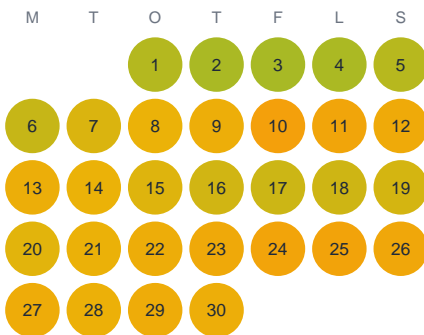

Huggtabell 2026 — Hökagöl

Hökagöl · Kronoberg · huggtabell.se · modell v1 (2026-06)

Januari

Februari

Mars

April

Maj

Juni

Juli

Augusti

September

Oktober

November

December