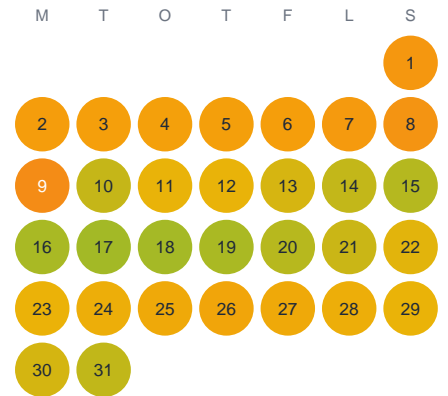

Huggtabell 2026 — Hökagöl

Hökagöl · Kronoberg · huggtabell.se · modell v1 (2026-06)

Januari

Februari

Mars

April

Maj

Juni

Juli

Augusti

September

Oktober

November

December