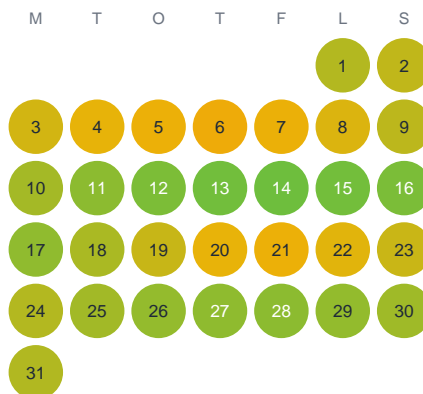

Huggtabell 2026 — Hökagöl

Hökagöl · Kronoberg · huggtabell.se · modell v1 (2026-06)

Januari

Februari

Mars

April

Maj

Juni

Juli

Augusti

September

Oktober

November

December