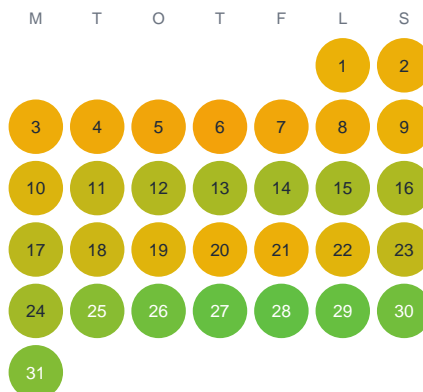

Huggtabell 2026 — Höjdetjärnet

Höjdetjärnet · Värmland · huggtabell.se · modell v1 (2026-06)

Januari

Februari

Mars

April

Maj

Juni

Juli

Augusti

September

Oktober

November

December