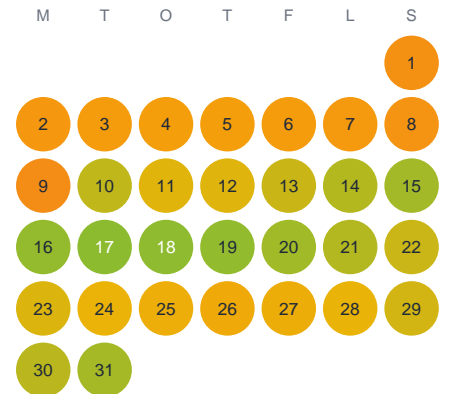

Huggtabell 2026 — Högsjö

Högsjö · Halland · huggtabell.se · modell v1 (2026-06)

Januari

Februari

Mars

April

Maj

Juni

Juli

Augusti

September

Oktober

November

December