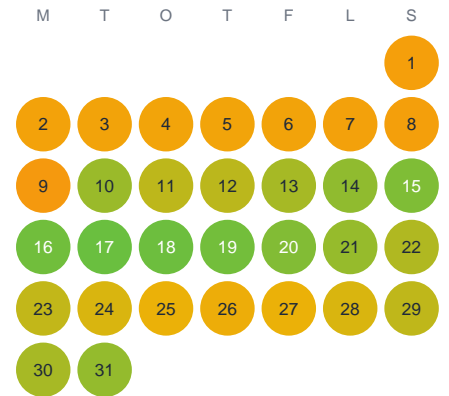

Huggtabell 2026 — Högsjö

Högsjö · Halland · huggtabell.se · modell v1 (2026-06)

Januari

Februari

Mars

April

Maj

Juni

Juli

Augusti

September

Oktober

November

December