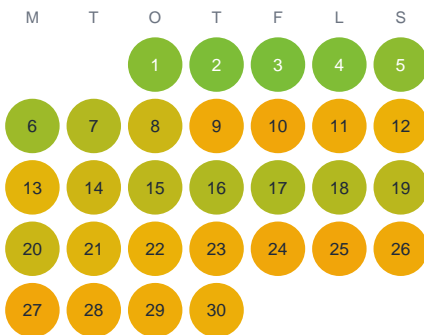

Huggtabell 2026 — Högsjö

Högsjö · Halland · huggtabell.se · modell v1 (2026-06)

Januari

Februari

Mars

April

Maj

Juni

Juli

Augusti

September

Oktober

November

December