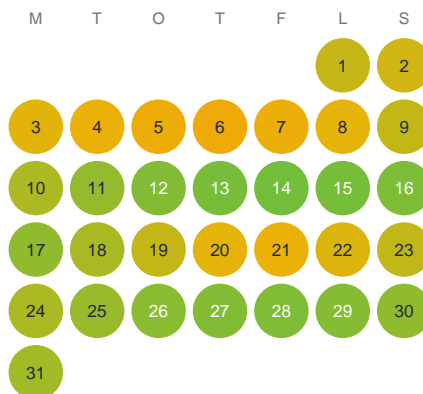

Huggtabell 2026 — Högsjö

Högsjö · Halland · huggtabell.se · modell v1 (2026-06)

Januari

Februari

Mars

April

Maj

Juni

Juli

Augusti

September

Oktober

November

December